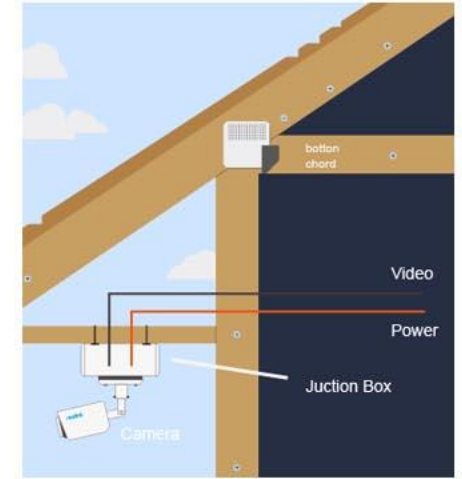

Instalación de Pantallas Led