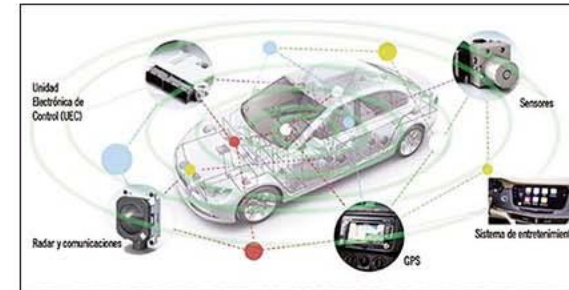

Misma que se transmitirá desde **tus propias pantallas LED.**

www.productora.vitaetube.com

Canales Interno de Televisión

Domótica

La **domótica** es el conjunto de tecnologías aplicadas al control y automatización inteligente de las viviendas, negocios o automóviles.

Permite una **comunicación sencilla** entre el usuario y el sistema.

Productora VT

Vídeo Mapping en letras y objetos volumétricos

El **vídeo mapping**, es la utilización de proyectores de vídeo, para desplegar una animación o imágenes sobre superficies reales consiguiendo así, **un efecto artístico y fuera de lo común.**